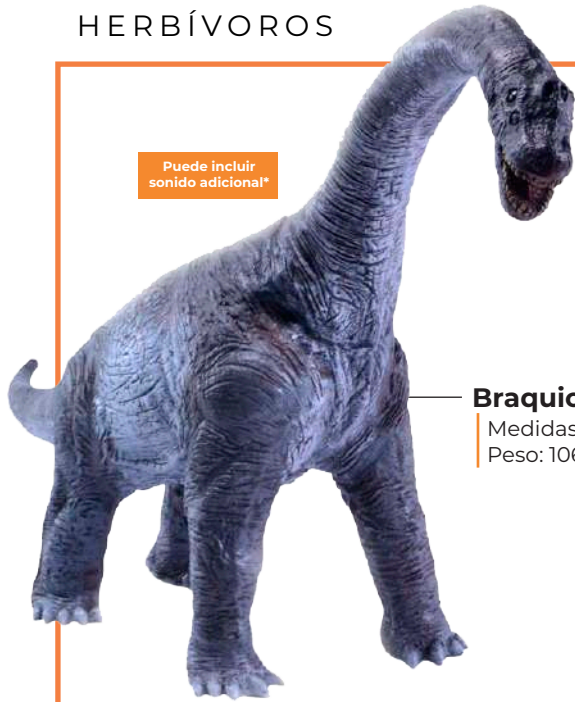

Puede incluir sonido adicional\*

**Velociraptor 902**  
Medidas: 28cm x 63cm  
Peso: 550g aprox.

Puede incluir sonido adicional\*

**Apatosaurio 561**  
Medidas: 36cm x 90cm  
Peso: 795g aprox.

\*El sonido adicional tiene un costo extra.

\*El sonido adicional tiene un costo extra.

HERBÍVOROS

HERBÍVOROS

**Braquiosaurio 639**  
Medidas: 69cm x 46cm  
Peso: 1069g aprox.

Puede incluir sonido adicional\*

**Cuello Largo Chico 745**  
Medidas: 16cm x 48cm  
Peso: 364g aprox.