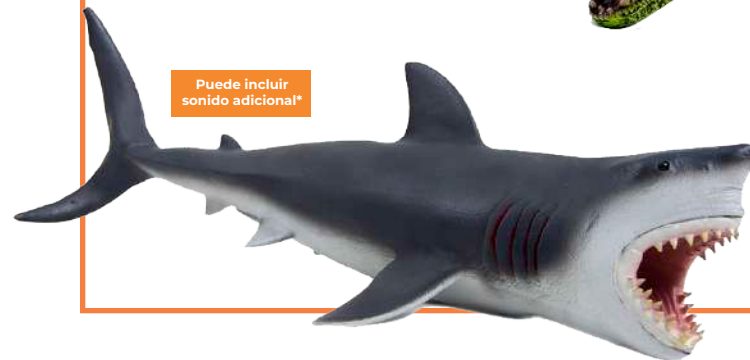

Medidas: 17cm x 73cm
Peso: 800g aprox.

Puede incluir sonido adicional*

Tiburón 582