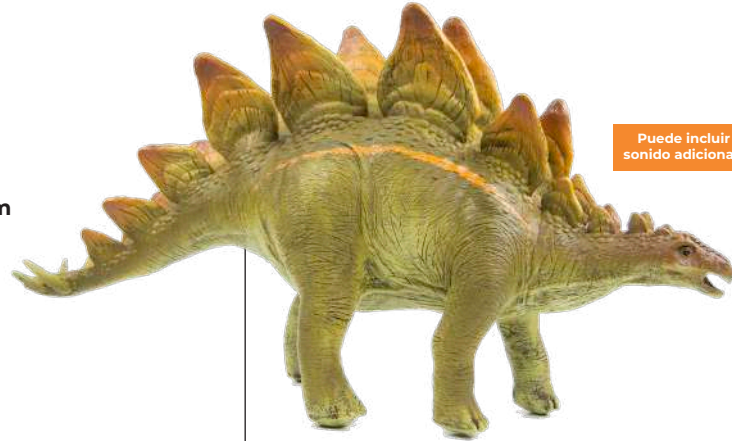

Cuello Largo 721
Medidas: 31cm x 46cm
Peso: 520g aprox.

Estegosaurio Grande 117
Medidas: 31cm x 60cm
Peso: 960g aprox.

Puede incluir sonido adicional*