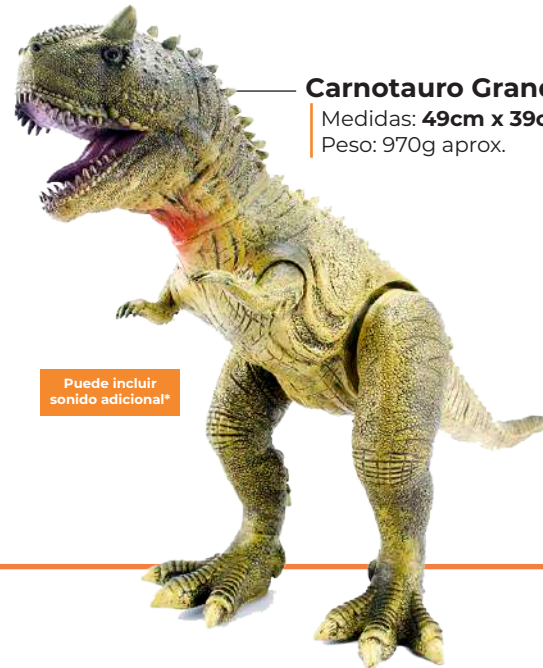

# DINO ESPECIES ERA MESOZOICA

**Robot 537**  
Medidas: 31cm x 29cm  
Peso: 450g aprox.

**Mini Robot 339**  
Medidas: 16cm x 15cm  
Peso: 280g aprox.

**Kit DinoMinis 820**  
Medidas: 14cm x 22cm  
Peso: 230g aprox.

Puede incluir sonido adicional\*

**Alosaurio 479**  
Medidas: 32cm x 14cm  
Peso: 360g aprox.

Puede incluir sonido adicional\*

**Baryonyx 608**  
Medidas: 23cm x 92cm  
Peso: 1300g aprox.

Puede incluir sonido adicional\*