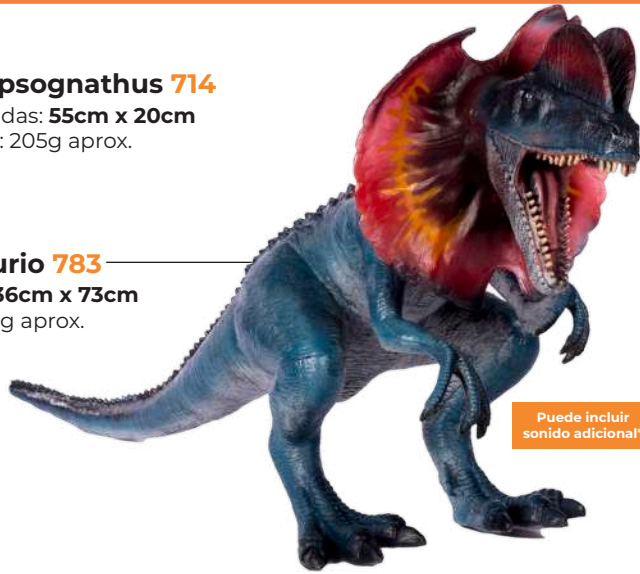

Puede incluir sonido adicional\*

**Alosaurio 479**  
Medidas: 32cm x 14cm  
Peso: 360g aprox.

Puede incluir sonido adicional\*

**Baryonyx 608**  
Medidas: 23cm x 92cm  
Peso: 1300g aprox.

Puede incluir sonido adicional\*

**Carnotauro Grande 677**  
Medidas: 49cm x 39cm  
Peso: 970g aprox.

Puede incluir sonido adicional\*

**Carnotauro 653**  
Medidas: 45cm x 31cm  
Peso: 620g aprox.

CARNÍVOROS

CARNÍVOROS

**Compsognathus 714**

Medidas: 55cm x 20cm  
Peso: 205g aprox.

**Dilofosaurio 783**

Medidas: 36cm x 73cm  
Peso: 1790g aprox.

Puede incluir sonido adicional\*

Puede incluir sonido adicional\*

**Gigantosaurio 155**

Medidas: 33cm x 22cm  
Peso: 350g aprox.