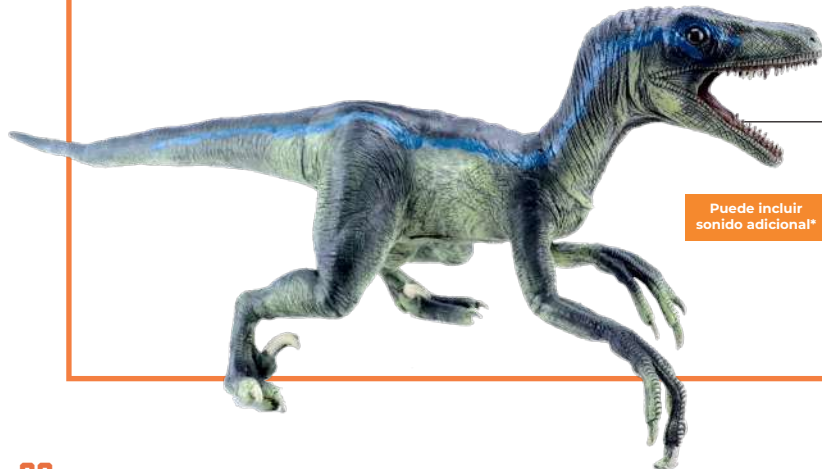

Puede incluir sonido adicional\*

**Velociraptor 902**  
Medidas: 28cm x 63cm  
Peso: 550g aprox.

Puede incluir sonido adicional\*

**Apatosaurio 561**  
Medidas: 36cm x 90cm  
Peso: 795g aprox.

\*El sonido adicional tiene un costo extra.