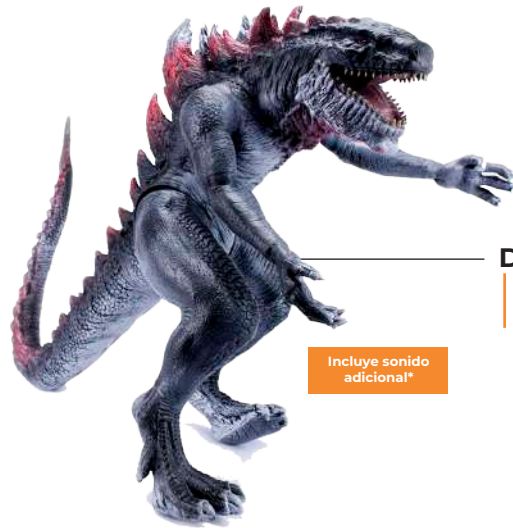

DINO MUNDOS

Destructor 769
Medidas: 70cm x 45cm
Peso: 2055g aprox.

Incluye sonido adicional*

Arnold 585
Medidas: 32cm x 46cm
Peso: 550g aprox.