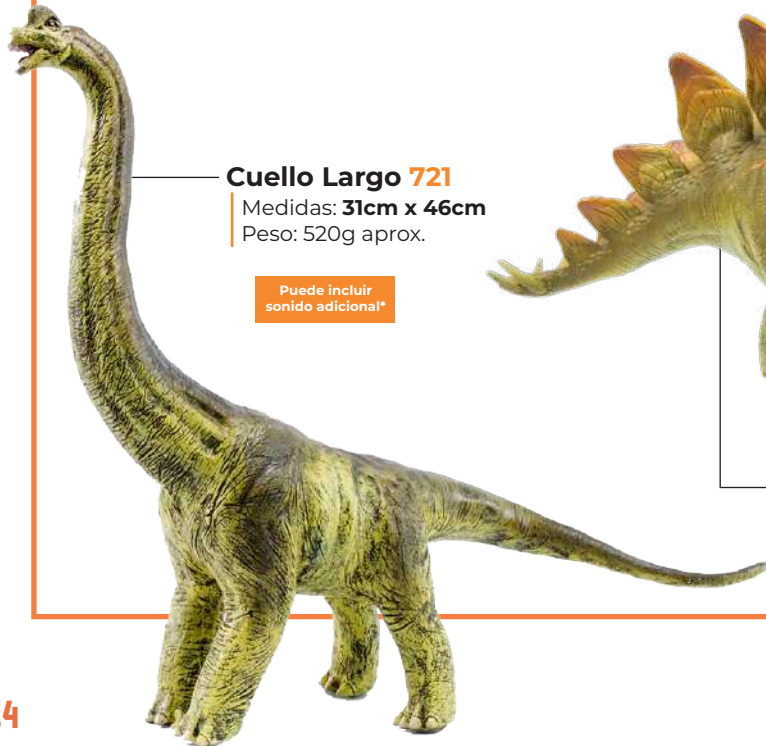

\*El sonido adicional tiene un costo extra.

HERBÍVOROS

HERBÍVOROS

**Braquiosaurio 639**  
Medidas: 69cm x 46cm  
Peso: 1069g aprox.

Puede incluir sonido adicional\*

**Cuello Largo Chico 745**  
Medidas: 16cm x 48cm  
Peso: 364g aprox.

Puede incluir sonido adicional\*

**Kentrosaurus 261**  
Medidas: 25cm x 63cm  
Peso: 995g aprox.

Puede incluir sonido adicional\*

**Pico De Pato Grande 384**  
Medidas: 36cm x 90cm  
Peso: 795g aprox.

Puede incluir sonido adicional\*

**Cuello Largo 721**  
Medidas: 31cm x 46cm  
Peso: 520g aprox.

Puede incluir sonido adicional\*

**Estegosaurio Grande 117**  
Medidas: 31cm x 60cm  
Peso: 960g aprox.

Puede incluir sonido adicional\*

**Pico De Pato Jumbo 407**  
Medidas: 65cm x 43cm  
Peso: 1800g aprox.