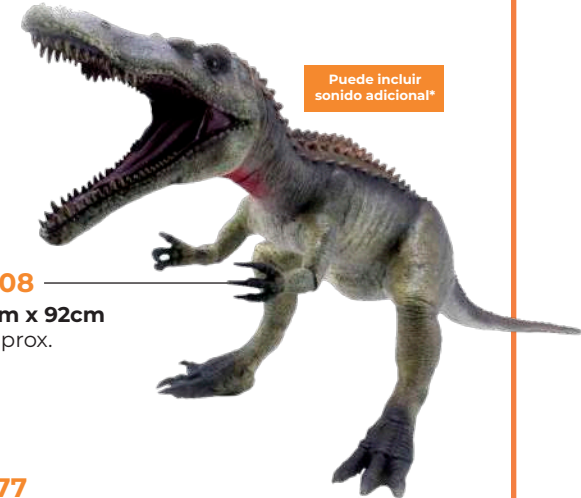

Alosaurio 479
Medidas: 32cm x 14cm
Peso: 360g aprox.

Carnotauro Grande 677
Medidas: 49cm x 39cm
Peso: 970g aprox.

Puede incluir sonido adicional*