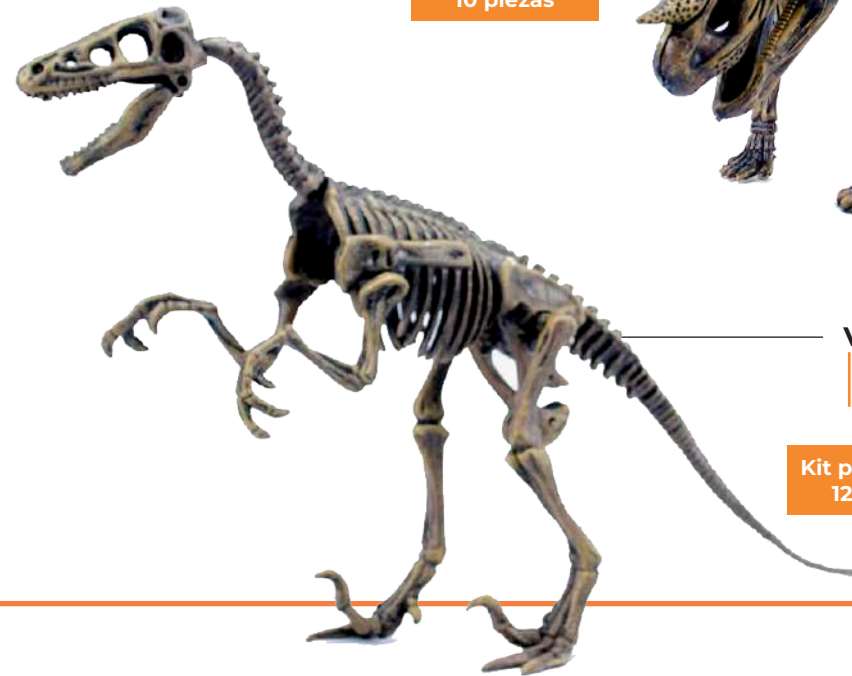

Velociraptor 875
Medidas: 24cm x 40cm
Peso: 200g aprox.

Kit para armar
12 piezas