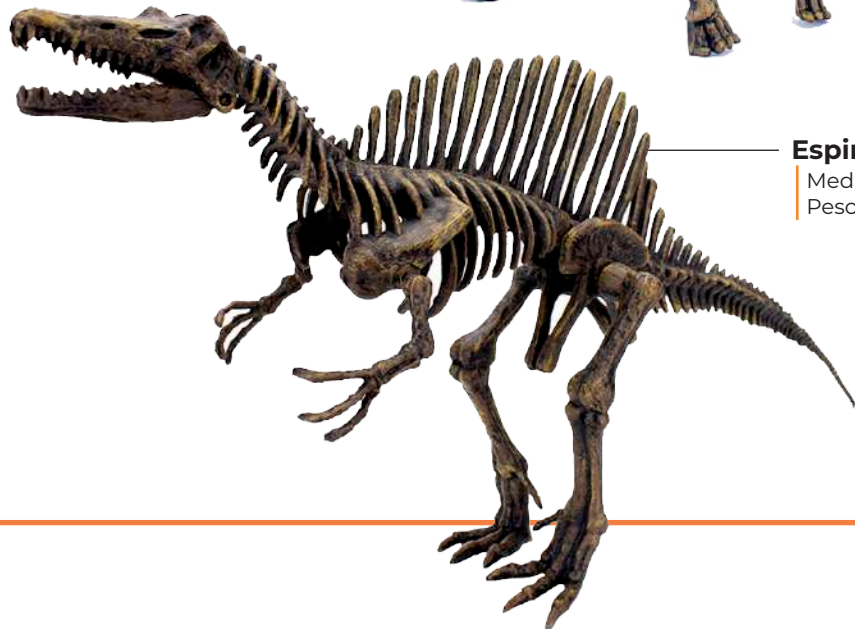

Espinosaurus 844
Medidas: 50cm x 21cm
Peso: 210g aprox.

Kit para armar
12 piezas