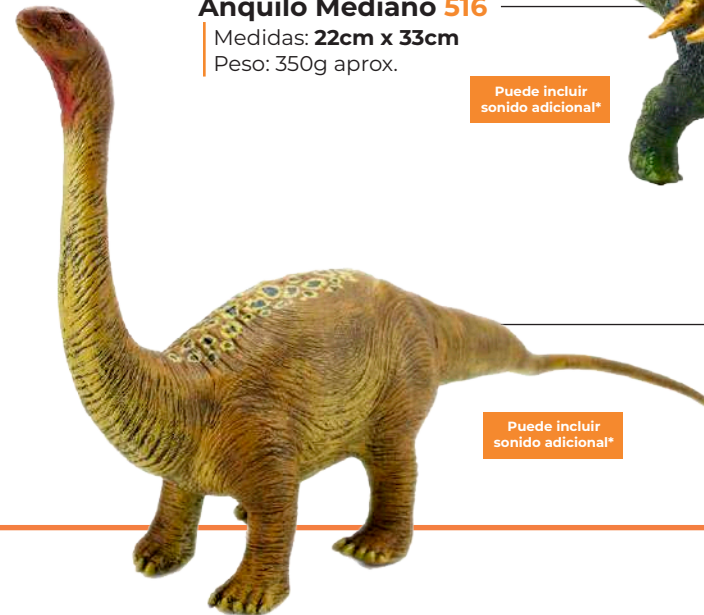

CARNÍVOROS

HERBÍVOROS

Puede incluir sonido adicional\*

**Tiranosaurio 629**  
Medidas: 22cm x 72cm  
Peso: 750g aprox.

Puede incluir sonido adicional\*

**Anquilo Grande 493**  
Medidas: 25cm x 63cm  
Peso: 995g aprox.

**Tiranosaurio Mediano 667**  
Medidas: 42cm x 33cm  
Peso: 700g aprox.

Puede incluir sonido adicional\*

**Anquilo Mediano 516**  
Medidas: 22cm x 33cm  
Peso: 350g aprox.

Puede incluir sonido adicional\*

Puede incluir sonido adicional\*

**Velociraptor 902**  
Medidas: 28cm x 63cm  
Peso: 550g aprox.

Puede incluir sonido adicional\*

**Apatosaurio 561**  
Medidas: 36cm x 90cm  
Peso: 795g aprox.

\*El sonido adicional tiene un costo extra.