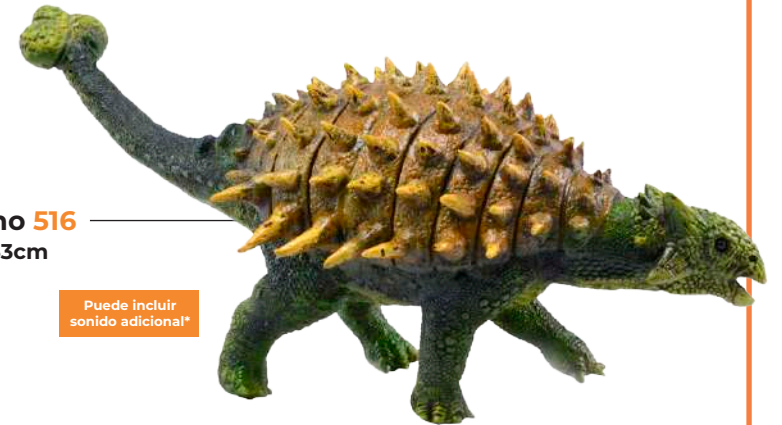

Puede incluir sonido adicional*